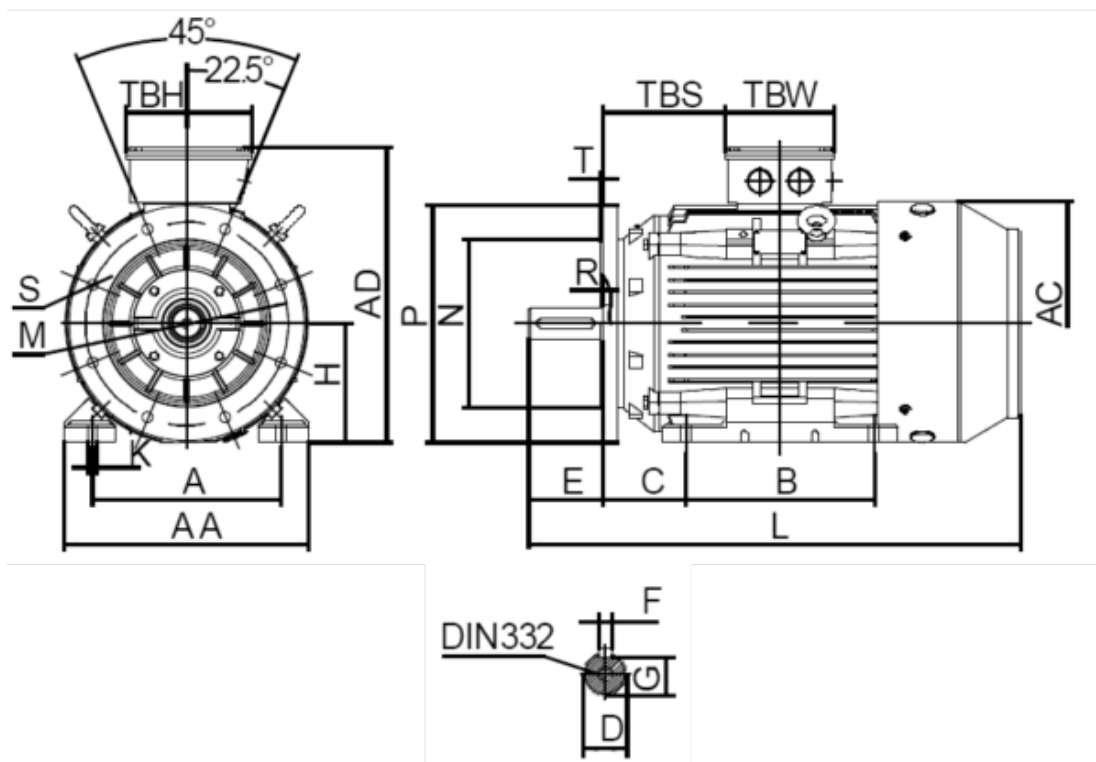

Varenummer: 250307500427
 Beskrivelse: Kleedrive T3C 280S-4 75.0KW 1400 o/min
 3x400/690V 50HZ IP55 B35 Eff=95%

Mål

A = 457	F = 20	TBW = 218
AA = 560	G = 67.5	
AC = Ø559	H = 280	
AD = 675	HD = 395	
B = 368	K = Ø24	
C = 190	L = 984	
D = Ø75	TBH = 260	
E = 140	TBS = 265	